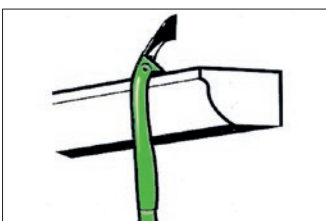

PRÉSERVER LES SUPPORTS